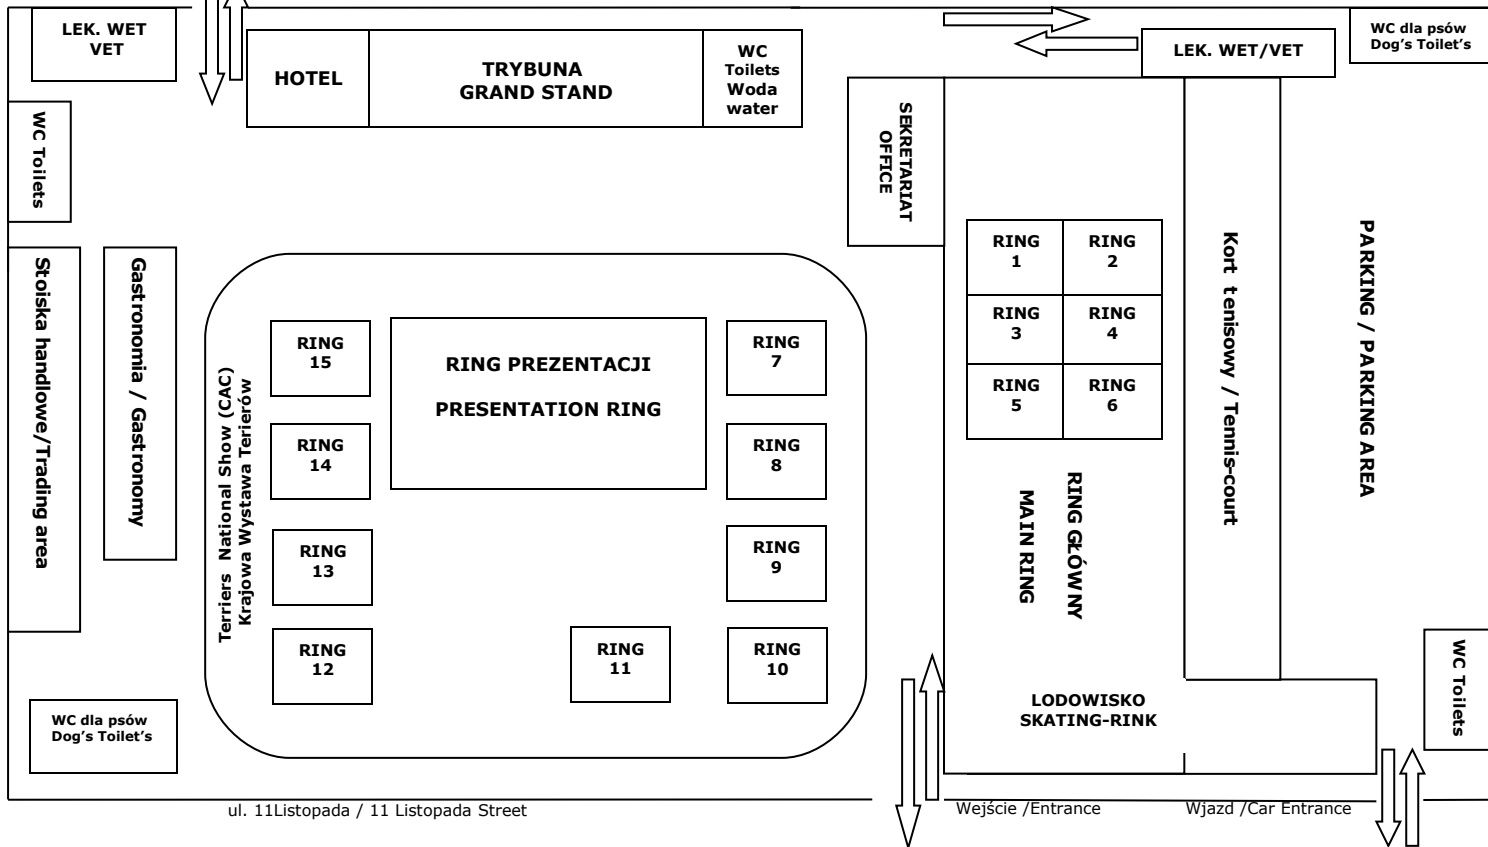

PLAN ROZMIESZCZENIA RINGÓW / PLAN OF RINGS SOBOTA/ SATURDAY 28.08.2010

ul Wołodyjowskiego / Wolodyjowskiego Street

Wejście /Entrance

ul. 11 Listopada / 11 Listopada Street